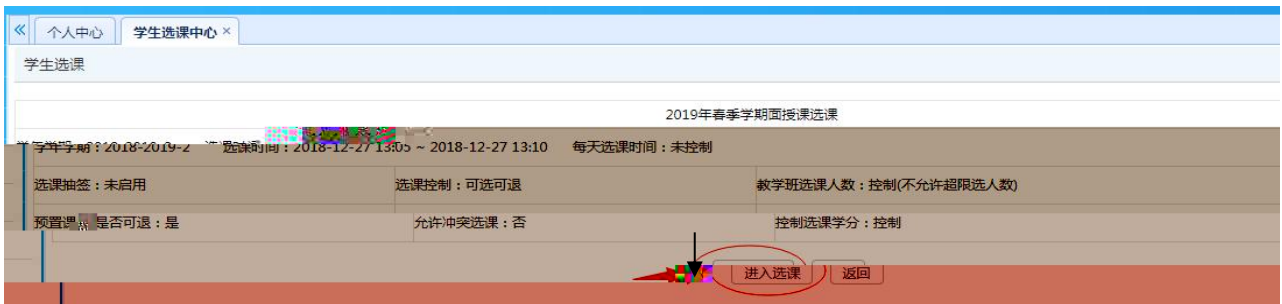

温馨提示: 推荐使用IE9以上浏览器以及360极速模式。

领先的数字一体化平台

选课学分情况

公选课选课

本学期选课学分/门数要求及已选情况							
	最高总学分	专业内跨年级选课(控制)		跨专业选课(控制)		校公共选修课选课(控制)	
		学分	门数	学分	门数	学分	门数
设置(控制)要求	不控制	不控制	不控制	不控制	不控制	2	1
已选统计	20.0	0.0	0	0.0	0	0.0	0