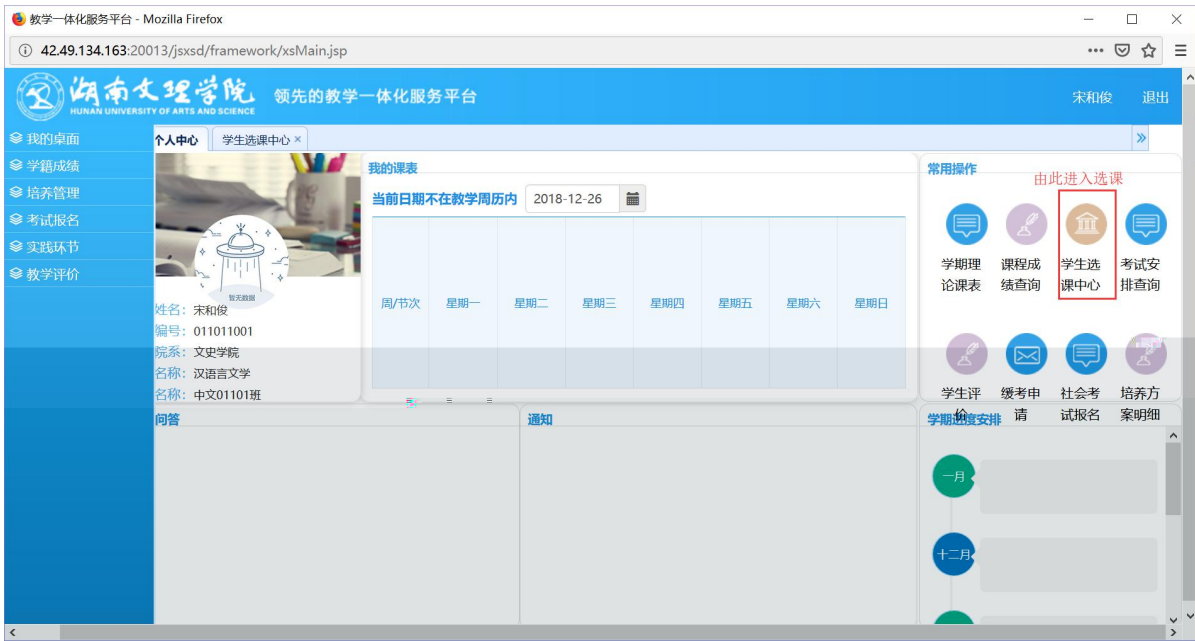

温馨提示: 推荐使用IE9以上浏览器以及360极速模式。

领先的数字一体化平台

选课学分情况

公选课选课

本学期选课学分/门数要求及已选情况							
	最高总学分	专业内跨年级选课(控制)		跨专业选课(控制)		校公共选修课选课(控制)	
		学分	门数	学分	门数	学分	门数
设置(控制)要求	不控制	不控制	不控制	不控制	不控制	2	1
已选统计	20.0	0.0	0	0.0	0	0.0	0